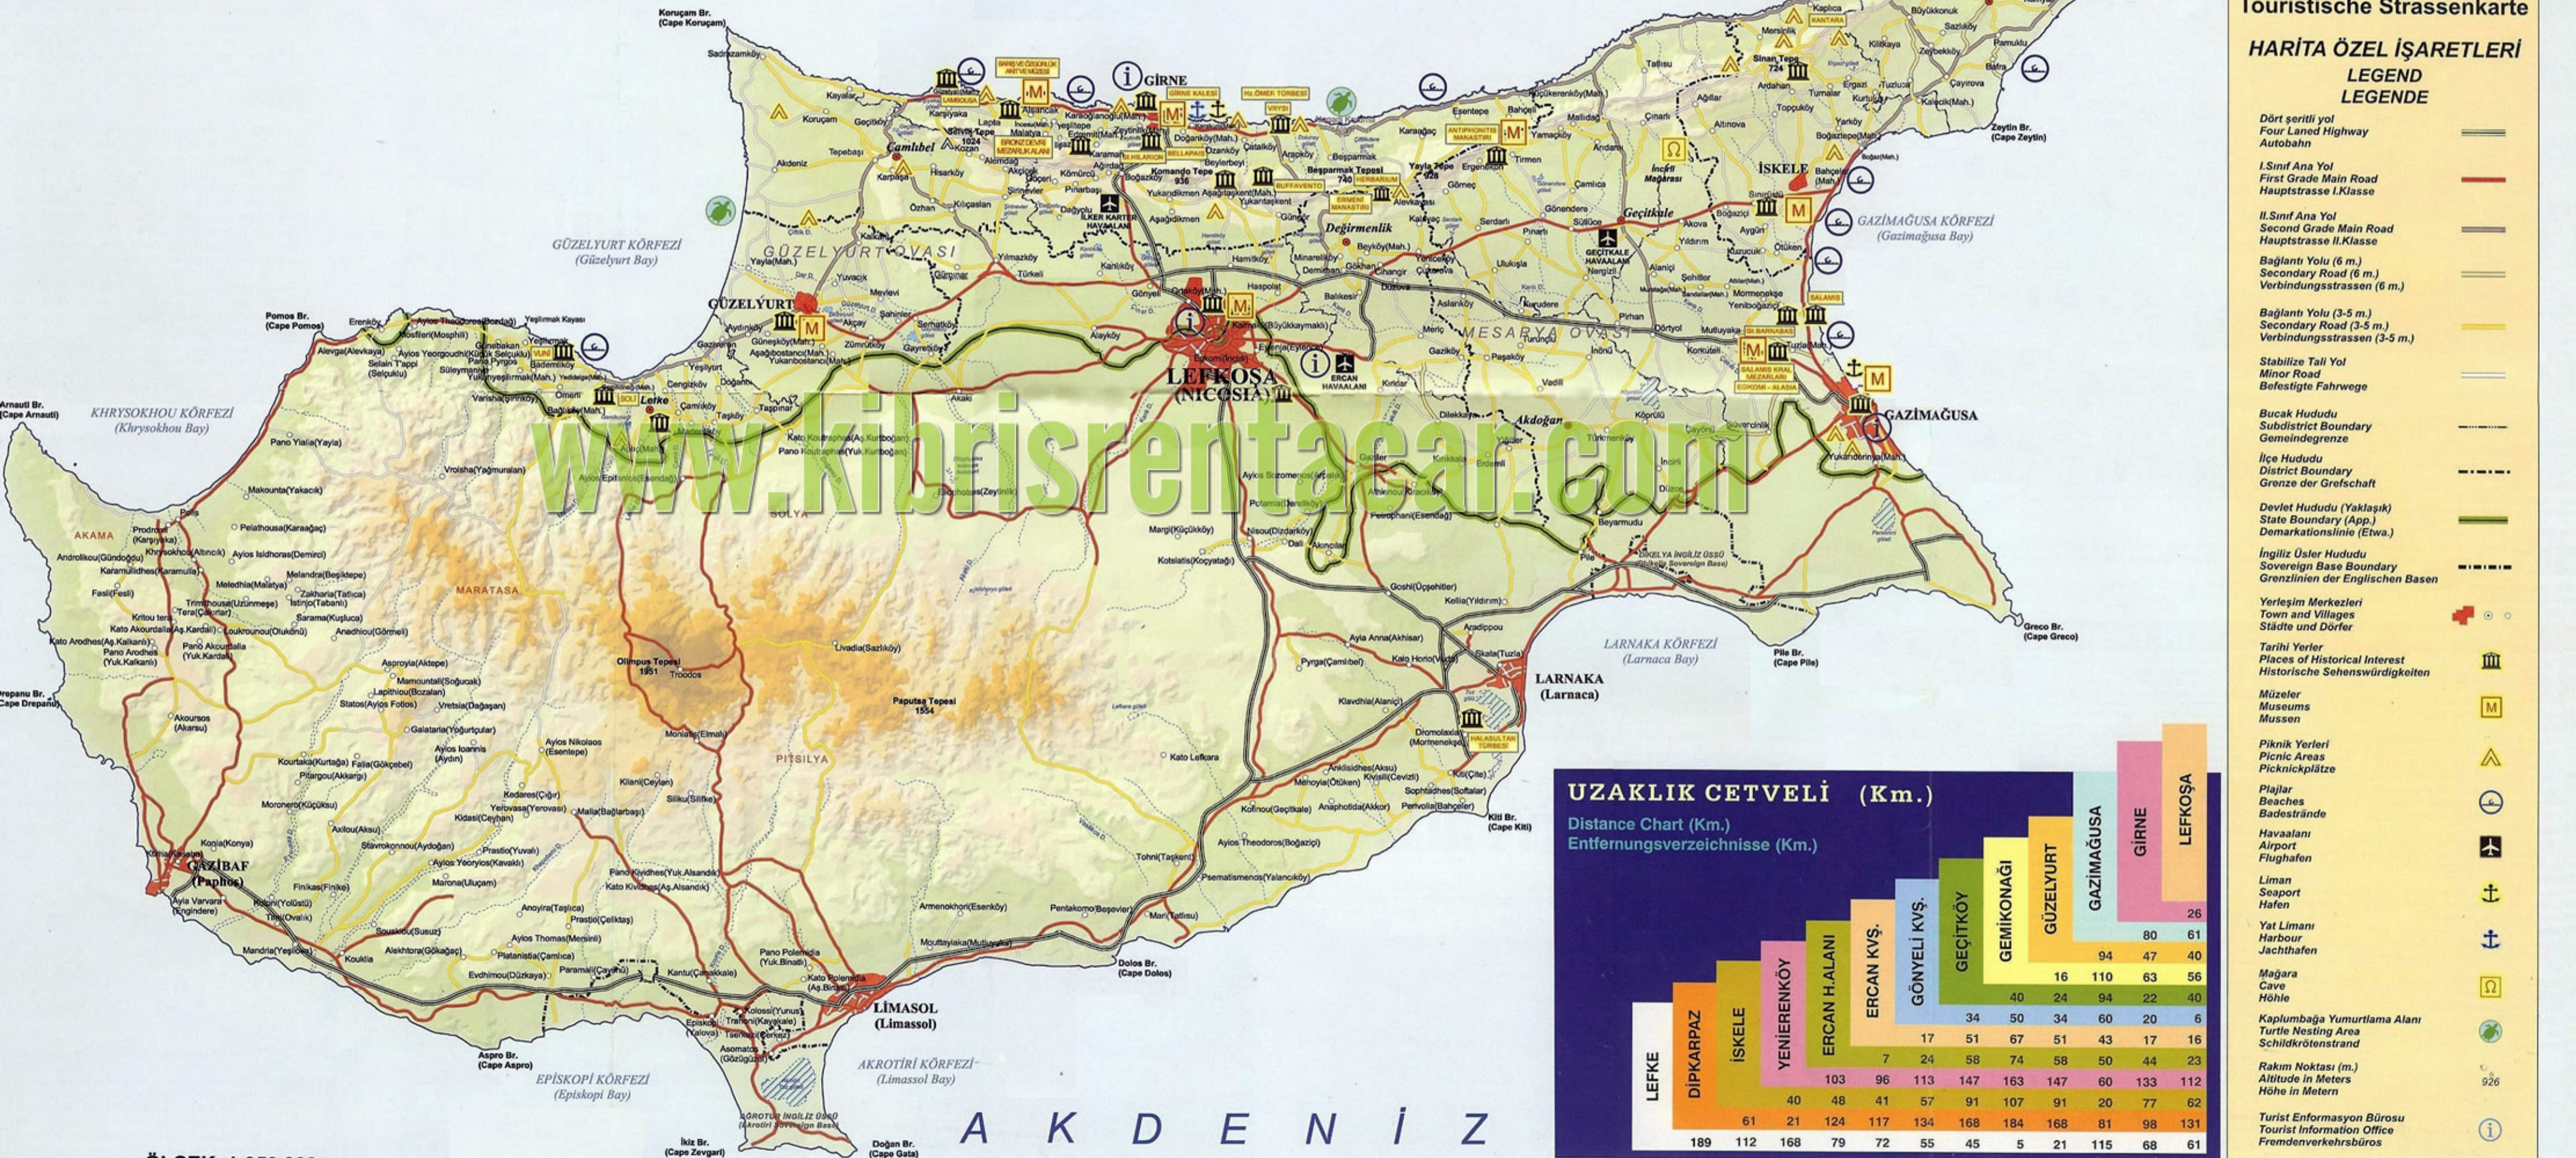

A K D E N İ Z  
( M e d i t e r r a n e a n S e a )

Turistik Karayolları Haritası  
Touristic Road Map  
Touristische Strassenkarte

HARİTA ÖZEL İŞARETLERİ  
LEGEND  
LEGENDE

- Dört şeritli yol  
Four Laned Highway  
Autobahn
- I.Sınıf Ana Yol  
First Grade Main Road  
Hauptstrasse I.Klasse
- II.Sınıf Ana Yol  
Second Grade Main Road  
Hauptstrasse II.Klasse
- Bağlantı Yolu (6 m.)  
Secondary Road (6 m.)  
Verbindungsstrassen (6 m.)
- Bağlantı Yolu (3-5 m.)  
Secondary Road (3-5 m.)  
Verbindungsstrassen (3-5 m.)
- Stabilize Tali Yol  
Minor Road  
Befestigte Fahrwege
- Bucak Hududu  
Subdistrict Boundary  
Gemeindegrenze
- İlçe Hududu  
District Boundary  
Grenze der Grefschaft
- Devlet Hududu (Yaklaşıq)  
State Boundary (App.)  
Demarkationslinie (Etwa.)
- İngiliz Üsler Hududu  
Sovereign Base Boundary  
Grenzenlinien der Englischen Basen
- Yerleşim Merkezleri  
Town and Villages  
Städte und Dörfer
- Tarihi Yerler  
Places of Historical Interest  
Historische Sehenswürdigkeiten
- Müzeler  
Museums  
Museen
- Piknik Yerleri  
Picnic Areas  
Picknickplätze
- Plajlar  
Beaches  
Badestrände
- Havaalanı  
Airport  
Flughafen
- Liman  
Seaport  
Hafen
- Yat Limanı  
Harbour  
Jachthafen
- Mağara  
Cave  
Höhle
- Kaplumbağa Yumurtlama Alanı  
Turtle Nesting Area  
Schildkrötenstrand
- Rakım Noktası (m.)  
Altitude in Meters  
Höhe in Metern
- Turist Enformasyon Bürosu  
Tourist Information Office  
Fremdenverkehrsbüros